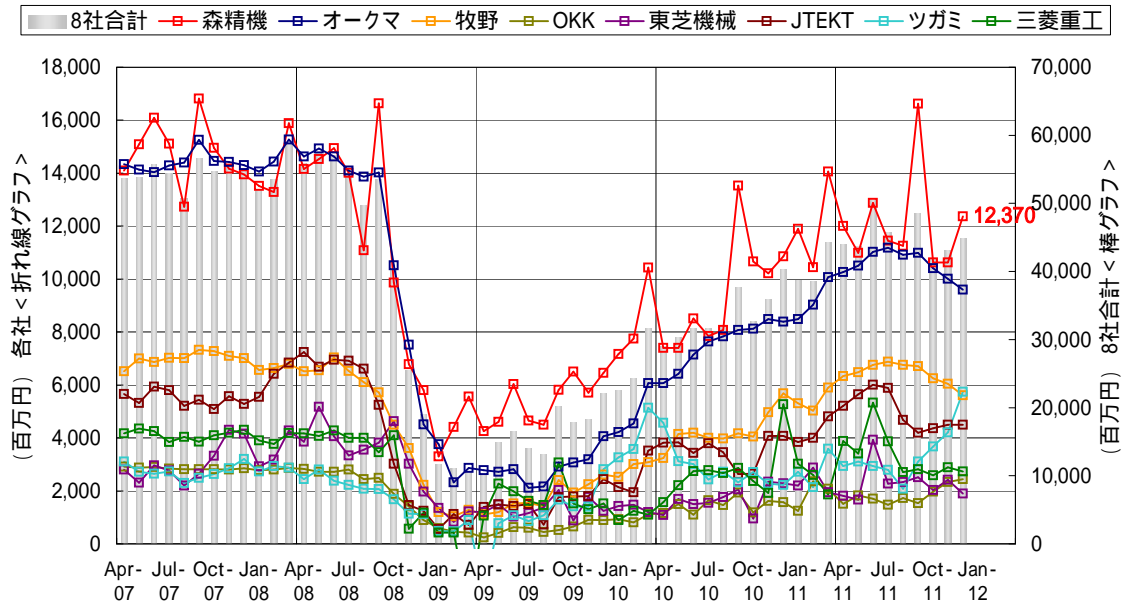

工作機械主要8社受注額推移【全体】

工作機械主要8社受注額推移【国内】

工作機械主要8社受注額推移【海外】